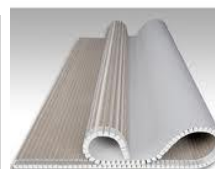

## PIEZAS DE YESO LAMINADO

### FABRICACIÓN Y DISTRIBUCIÓN DE PREFABRICADOS DE PLACA DE YESO LAMINADO

PIEZA	MEDIDAS
 <b>L</b>	De 0 a 20 De 21 a 40 De 41 a 60 De 61 a 80 De 81 a 1,20
 <b>U</b>	De 0 a 30 De 31 a 60 De 61 a 90 De 91 a 1,20
 <b>FOSA</b>	De 0 a 20 De 31 a 60 De 61 a 90 De 91 a 1,20
 <b>BALDA DE TRILLAJE</b>	De 0 a 20 De 21 a 40 De 41 a 40 De 41 a 57

Balda frontal curva

De 2400x400

**SUPLEMENTOS  
VARIOS**

Por refuerzo de esquina

Sustitución por placa N15-hidrófuga13-ignífuga  
13

\* Fabricamos muchas más piezas con formas y medidas especiales (pilares redondos, luz indirecta, formas decorativas, hornacinas, etc) y todas las formas que nos propongas.